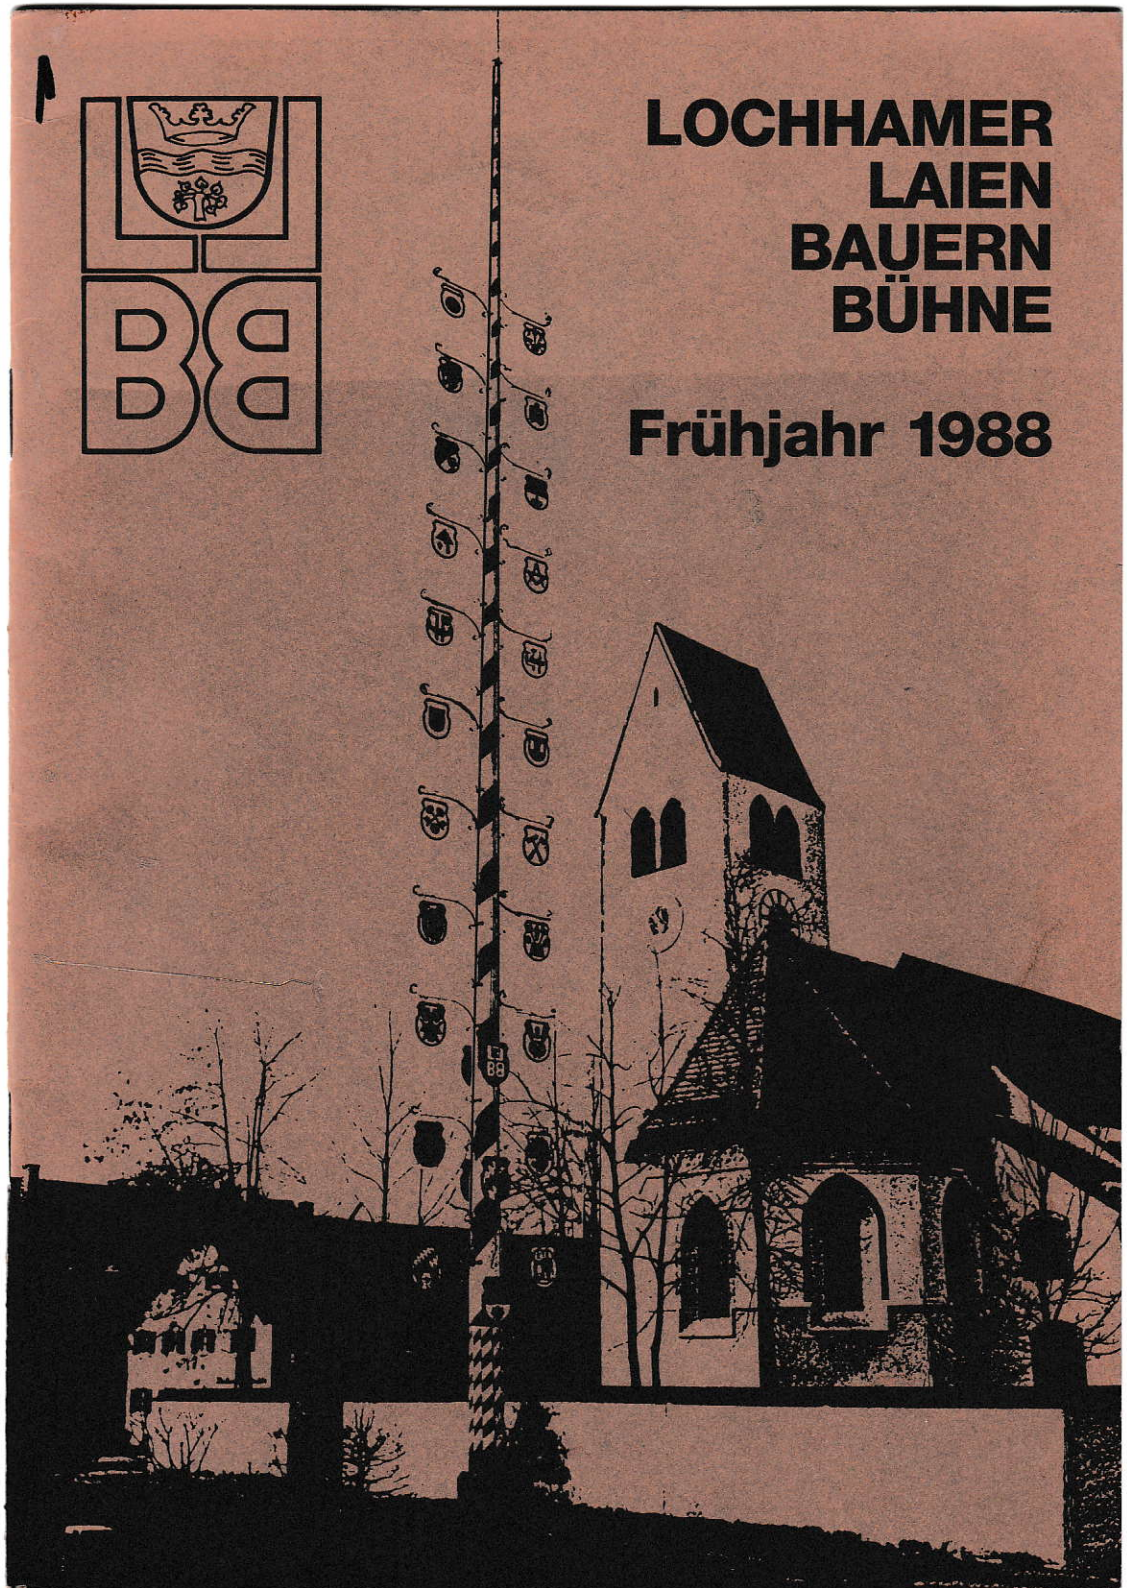

**LOCHHAMER
LAIEN
BAUERN
BÜHNE**

Frühjahr 1988