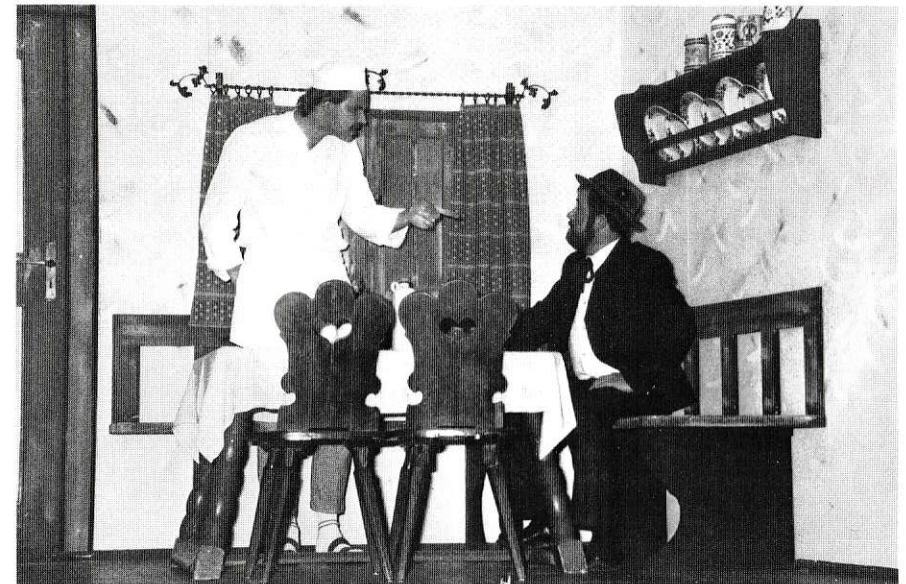

Drucksachen aller Art

MID
80 70 46

**Münchener Industriedruck
und
Verlagsgesellschaft mbH**

Benzstraße 32 · Puchheim/Bhf.

Aus: „Heirat auf Befehl“ von Josef Zeitler, Herbst 1987
Von links: Andreas Fuchs, Veronika Schlembach