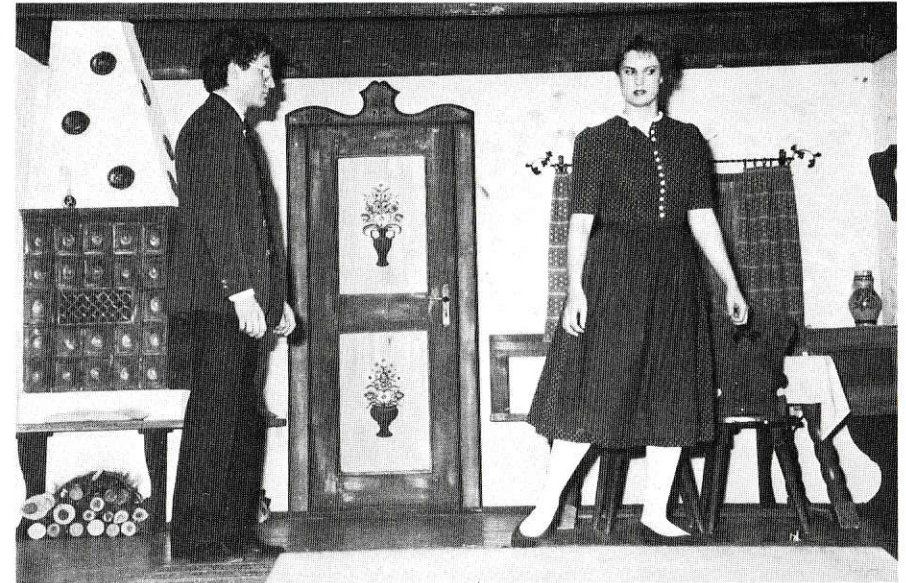

Aus: „Heirat auf Befehl“ von Josef Zeitler, Herbst 1987
Von links: Andreas Fuchs, Veronika Schlembach